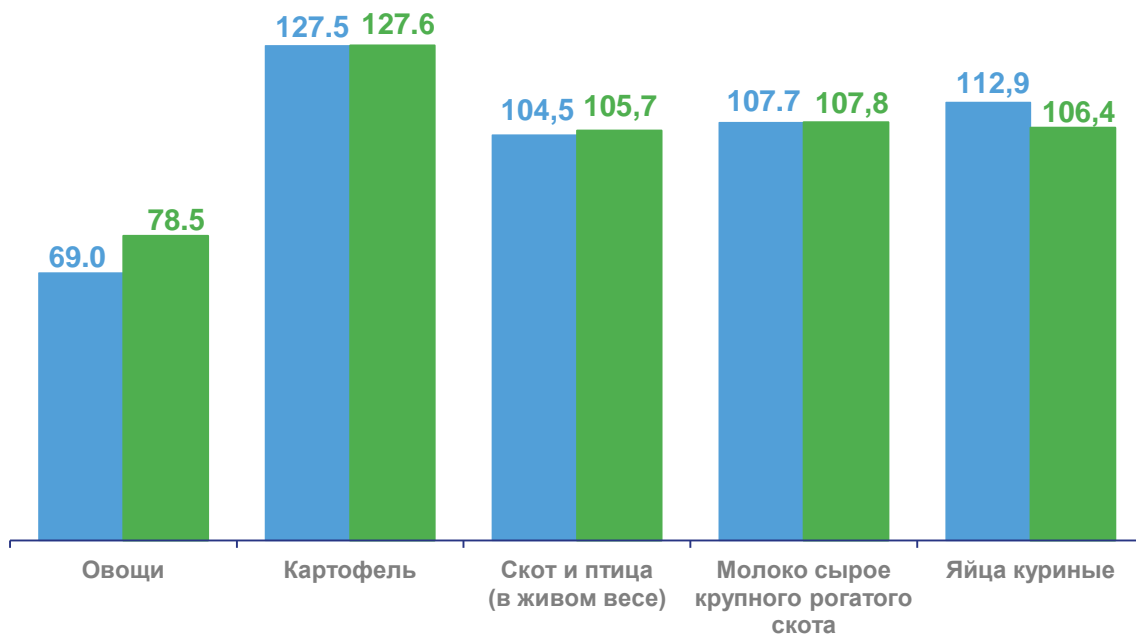

# ИНДЕКСЫ ЦЕН ПРОИЗВОДИТЕЛЕЙ СЕЛЬСКОХОЗЯЙСТВЕННОЙ ПРОДУКЦИИ ПО САХАЛИНСКОЙ ОБЛАСТИ

сентябрь 2023г. в % к августу 2023 г.

98,0

Продукция сельского хозяйства, всего

93,1

Продукция растениеводства

100,9

Продукция животноводства

■ сентябрь 2022г. в % декабря 2021г. ■ сентябрь 2023г. в % к декабрю 2022г.